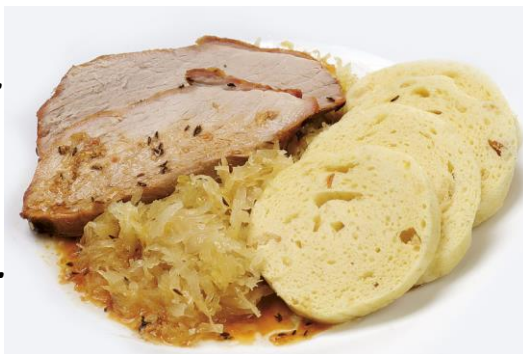

VEPŘOVÁ KÝTA  
vak.cca7kg 21kg/krt mraž.

**75,- Kč/kg**

VEPŘOVÁ PANENKA  
s palc.a řet. 5kg /krt mraž.

**139,- Kč/kg**

VEPŘOVÉ PALCE Z PANENKY  
4x cca 2kg 10kg/krt mraž.

**99,- Kč/kg**

HOVĚZÍ ZADNÍ OŘECH  
cca 6kg vak 24kg/krt  
mraž. / chlaz.